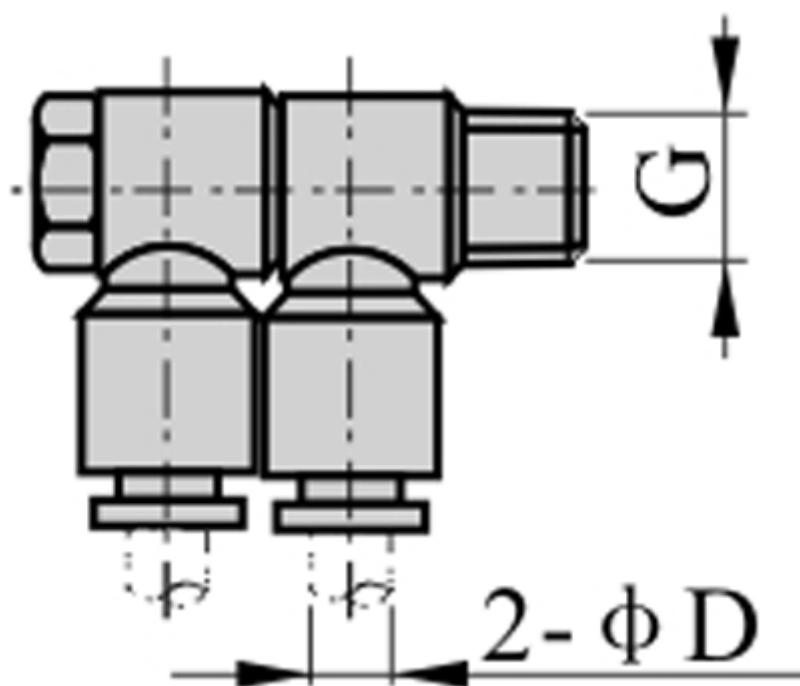

Varenummer: 58EPHW603
Beskrivelse: Fitting EPHW603 Dobbelt vinkel
Gevind 3/8", slangediameter - 6

Mål

D = 6
Gevind = 3/8"